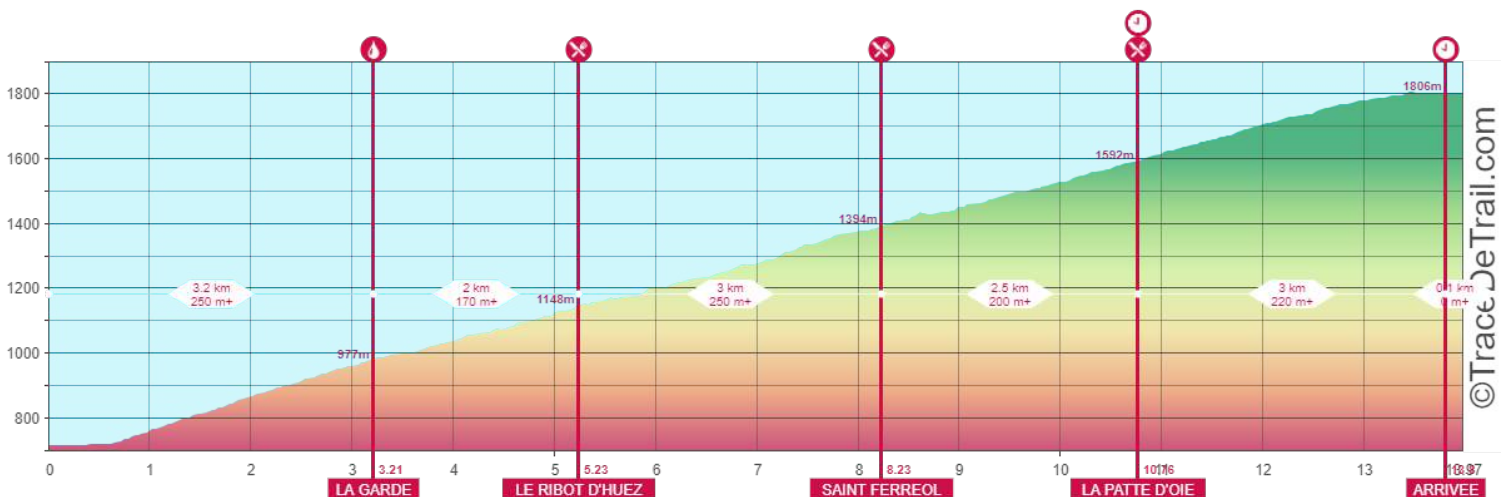

# Alpe d'Huez 21 2019

13.9 km 1100 m 10 m

Retrouvez ce parcours sur votre mobile avec l'appli TrailConnect. Pour en savoir plus : <http://trailconnect.run>

<https://tracedetail.com> - ©IGN 2018. Utilisation et reproduction limitées à un usage privé.

©Trac De Trail.com