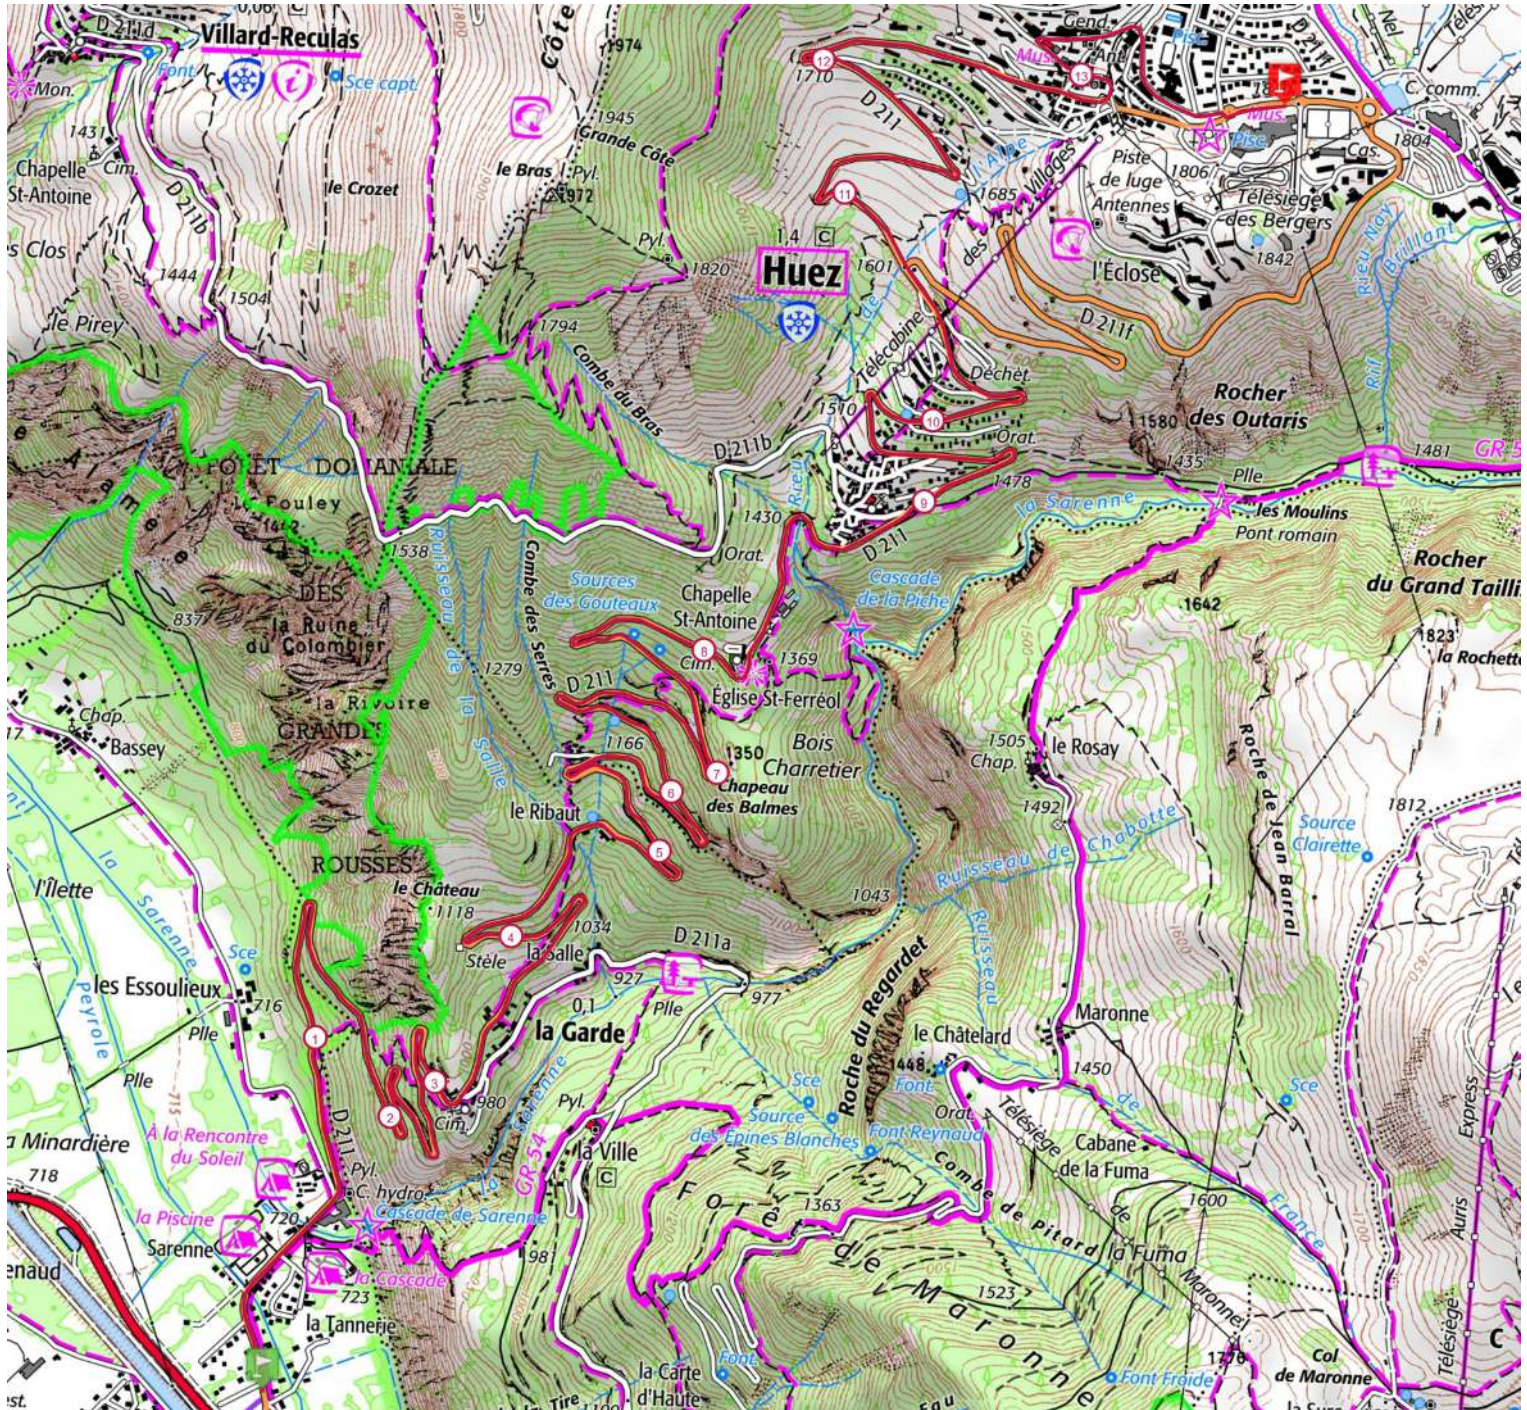

# Alpe d'Huez 21 2019

13.9 km 1100 m 10 m

Retrouvez ce parcours sur votre mobile avec l'appli TrailConnect. Pour en savoir plus : <http://trailconnect.run>

<https://tracedetail.com> - ©IGN 2018. Utilisation et reproduction limitées à un usage privé.

©Trac De Trail.com