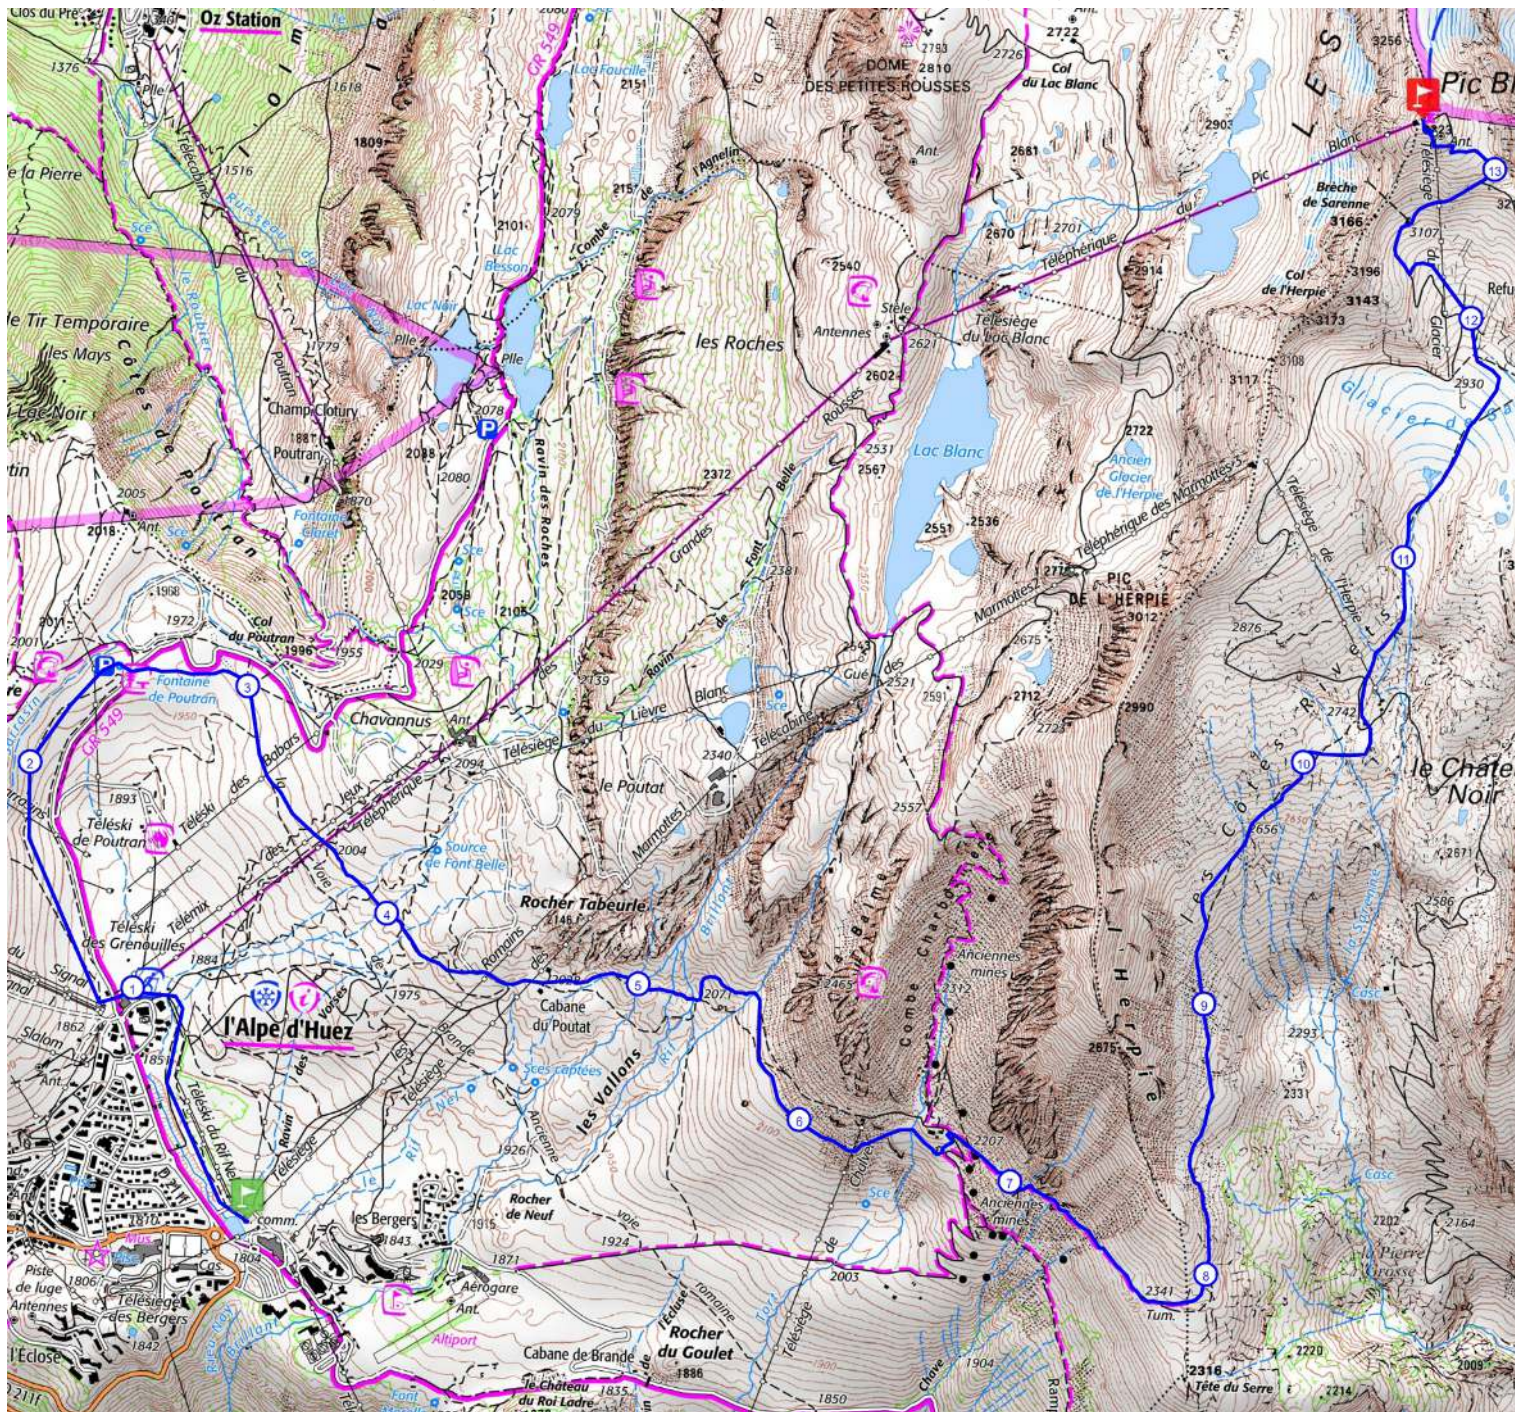

# Pic de l'Alpe 2019

13.4 km 1514 m 33 m

Retrouvez ce parcours sur votre mobile avec l'appi TrailConnect. Pour en savoir plus : <http://trailconnect.run>

<https://tracedetail.com> - ©IGN 2018. Utilisation et reproduction limitées à un usage privé.