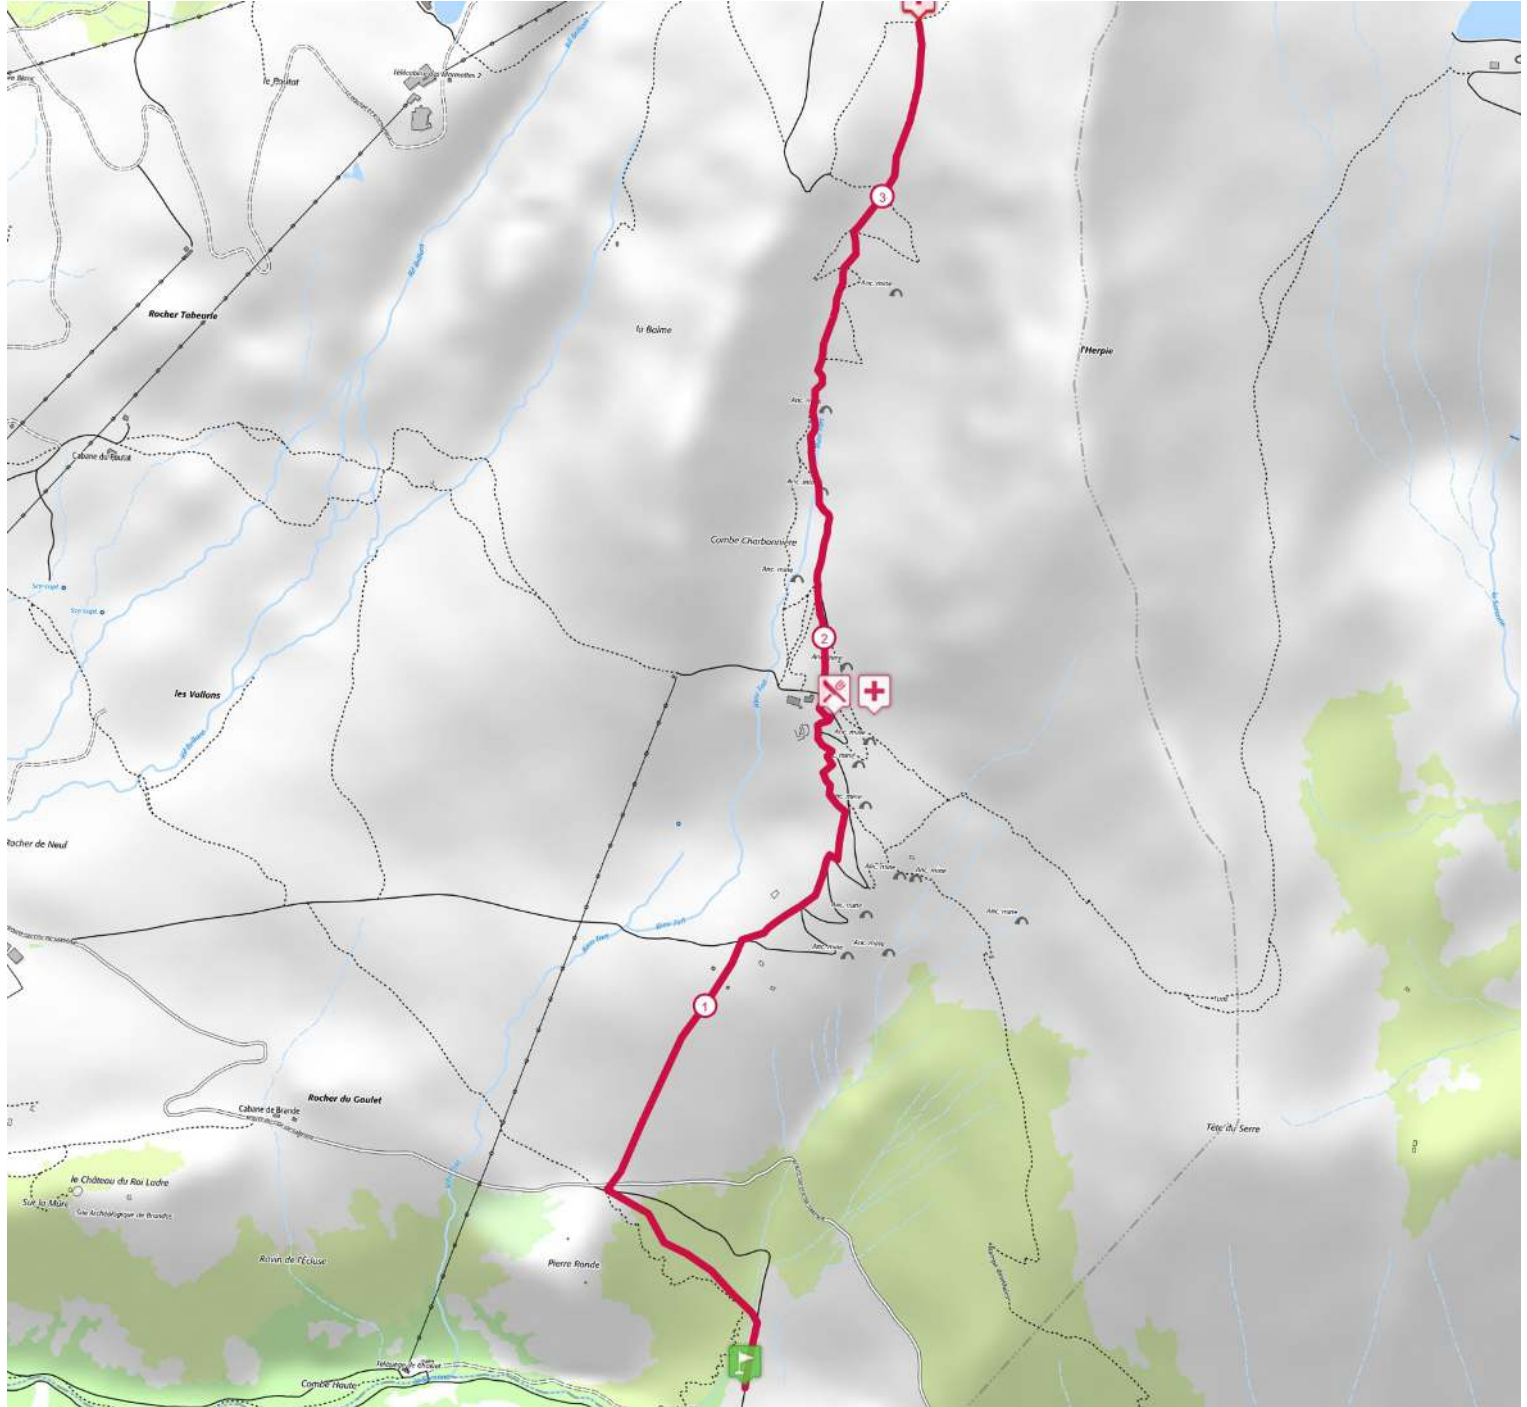

3.4 km

1010 m

0 m

Retrouvez ce parcours sur votre mobile avec l'appli TrailConnect. Pour en savoir plus : <http://trailconnect.run>

<https://tracedetail.com> - ©IGN 2020. Utilisation et reproduction limitées à un usage privé.